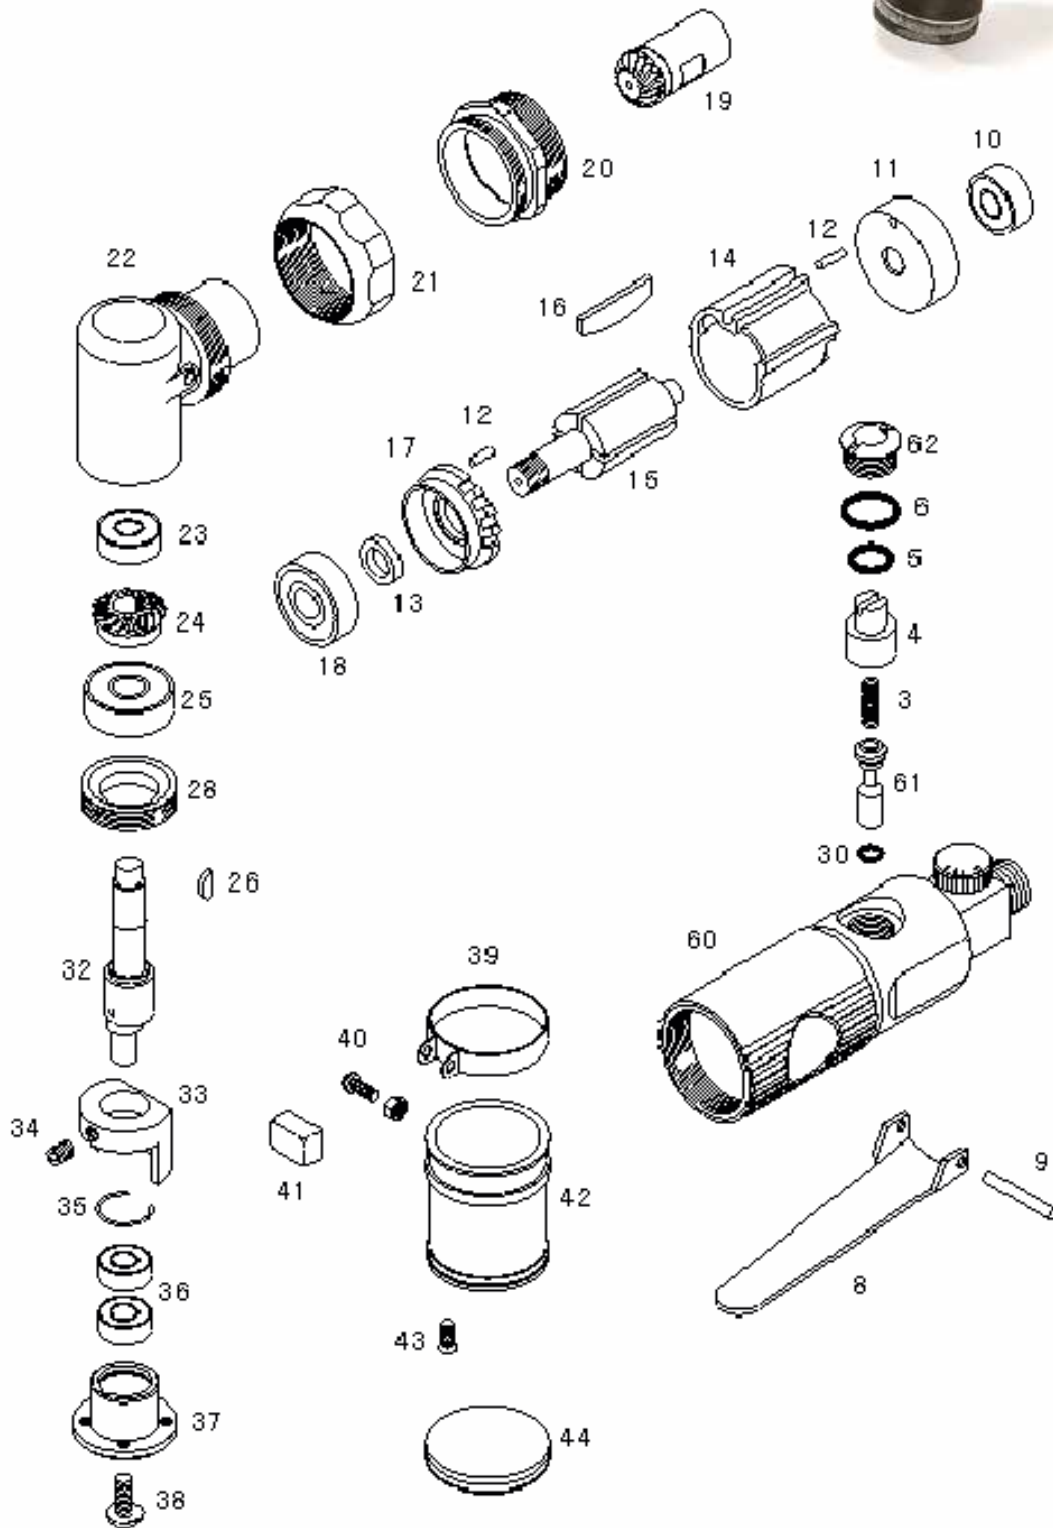

Ersatzteilpreisliste Blütenschleifer

Waldemar Loeser
GmbH & Co. KG

Typ 3125

3M Autorisierter
Technischer
Kundendienst
Schleif- und Poliersysteme

Ersatzteilpreisliste

Blütenschleifer

Waldemar Loeser
GmbH & Co. KG

Abb.-Nr.	Artikel-Nr.	Beschreibung
3	3MS3305	Feder
4	3MS3322	Luftregler
5	3MS3323	O-Ring (P-7)
6	3MP0101	O-Ring (P-10A)
8	3MS3401	Hebel
9	3MS3402	Stift
10	3M696ZZ	Lager
11	3MS3326	hintere Endplatte
12	3MS3411	Stifte
13	3MS3333	Distanzring
14	3M60743	Zylinder
15	3MS3329	Rotor
16	3MS3212	Lamellen (4 Stück)
17	3MS3424	vordere Endplatte
18	3M608ZZ	Lager
19	3MS3217	Kegelrad
20	3MS3215	Anschlussring
21	3M3119	Mutter
22	3MS3118	Winkelgehäuse
23	3M696ZZ	Lager
24	3MS3336	Getriebe
25	3M608ZZ	Lager
26	3MS3338	Passfeder (8 x 1.5)
28	3MS3340	Sicherungsring
30	3MS3321	O-Ring (P-4)
32	3M60730	Schaft
33	3M60731	Balancer
34	3M171408	Satz Schrauben (M4 x 8)
35	3M60737	Sicherungsringe (2 Stück)
36	3M686ZZ	Lager
37	3M60732	Tellerplatte
38	3M150406	Schraube (M4 x 6)
39	3M60736	Schelle
40	3M110310A	Satz Schrauben (M4 x 8)
40-1	3M110310	Schraube (M3 x 10)
40-2	3M2103	Mutter (M3)
41	3M60739	Kappe
42	3M60733A	Gummihülle
43	3M130305	Schrauben (M3 x 5) (4 Stück)
44	3M03125H	Klebeteller Ø 32 hart
	3M03125P	Klebeteller Ø 32 weich
45	3M607381	Luftregler (1.6)
60	3M60740	Gehäuse
61	3M60741	Ventil
62	3M60742	Ventilverschluss

Reparaturwerkzeuge

Abb.-Nr.	Artikel-Nr.	Beschreibung
1	3MST041	Schlüssel
2	3MST501	Abzieher
3	3MST028	Demontagewerkzeug
4	3MST015	Punze/Locher/Körner
5	3MST039	Abzieher
6	3MST040	Abzieher
7	3MST018	Kugellagerabzieher
8	3MST017	Kugellagerabzieher
9	3MST007	Splinttreiber 3mm